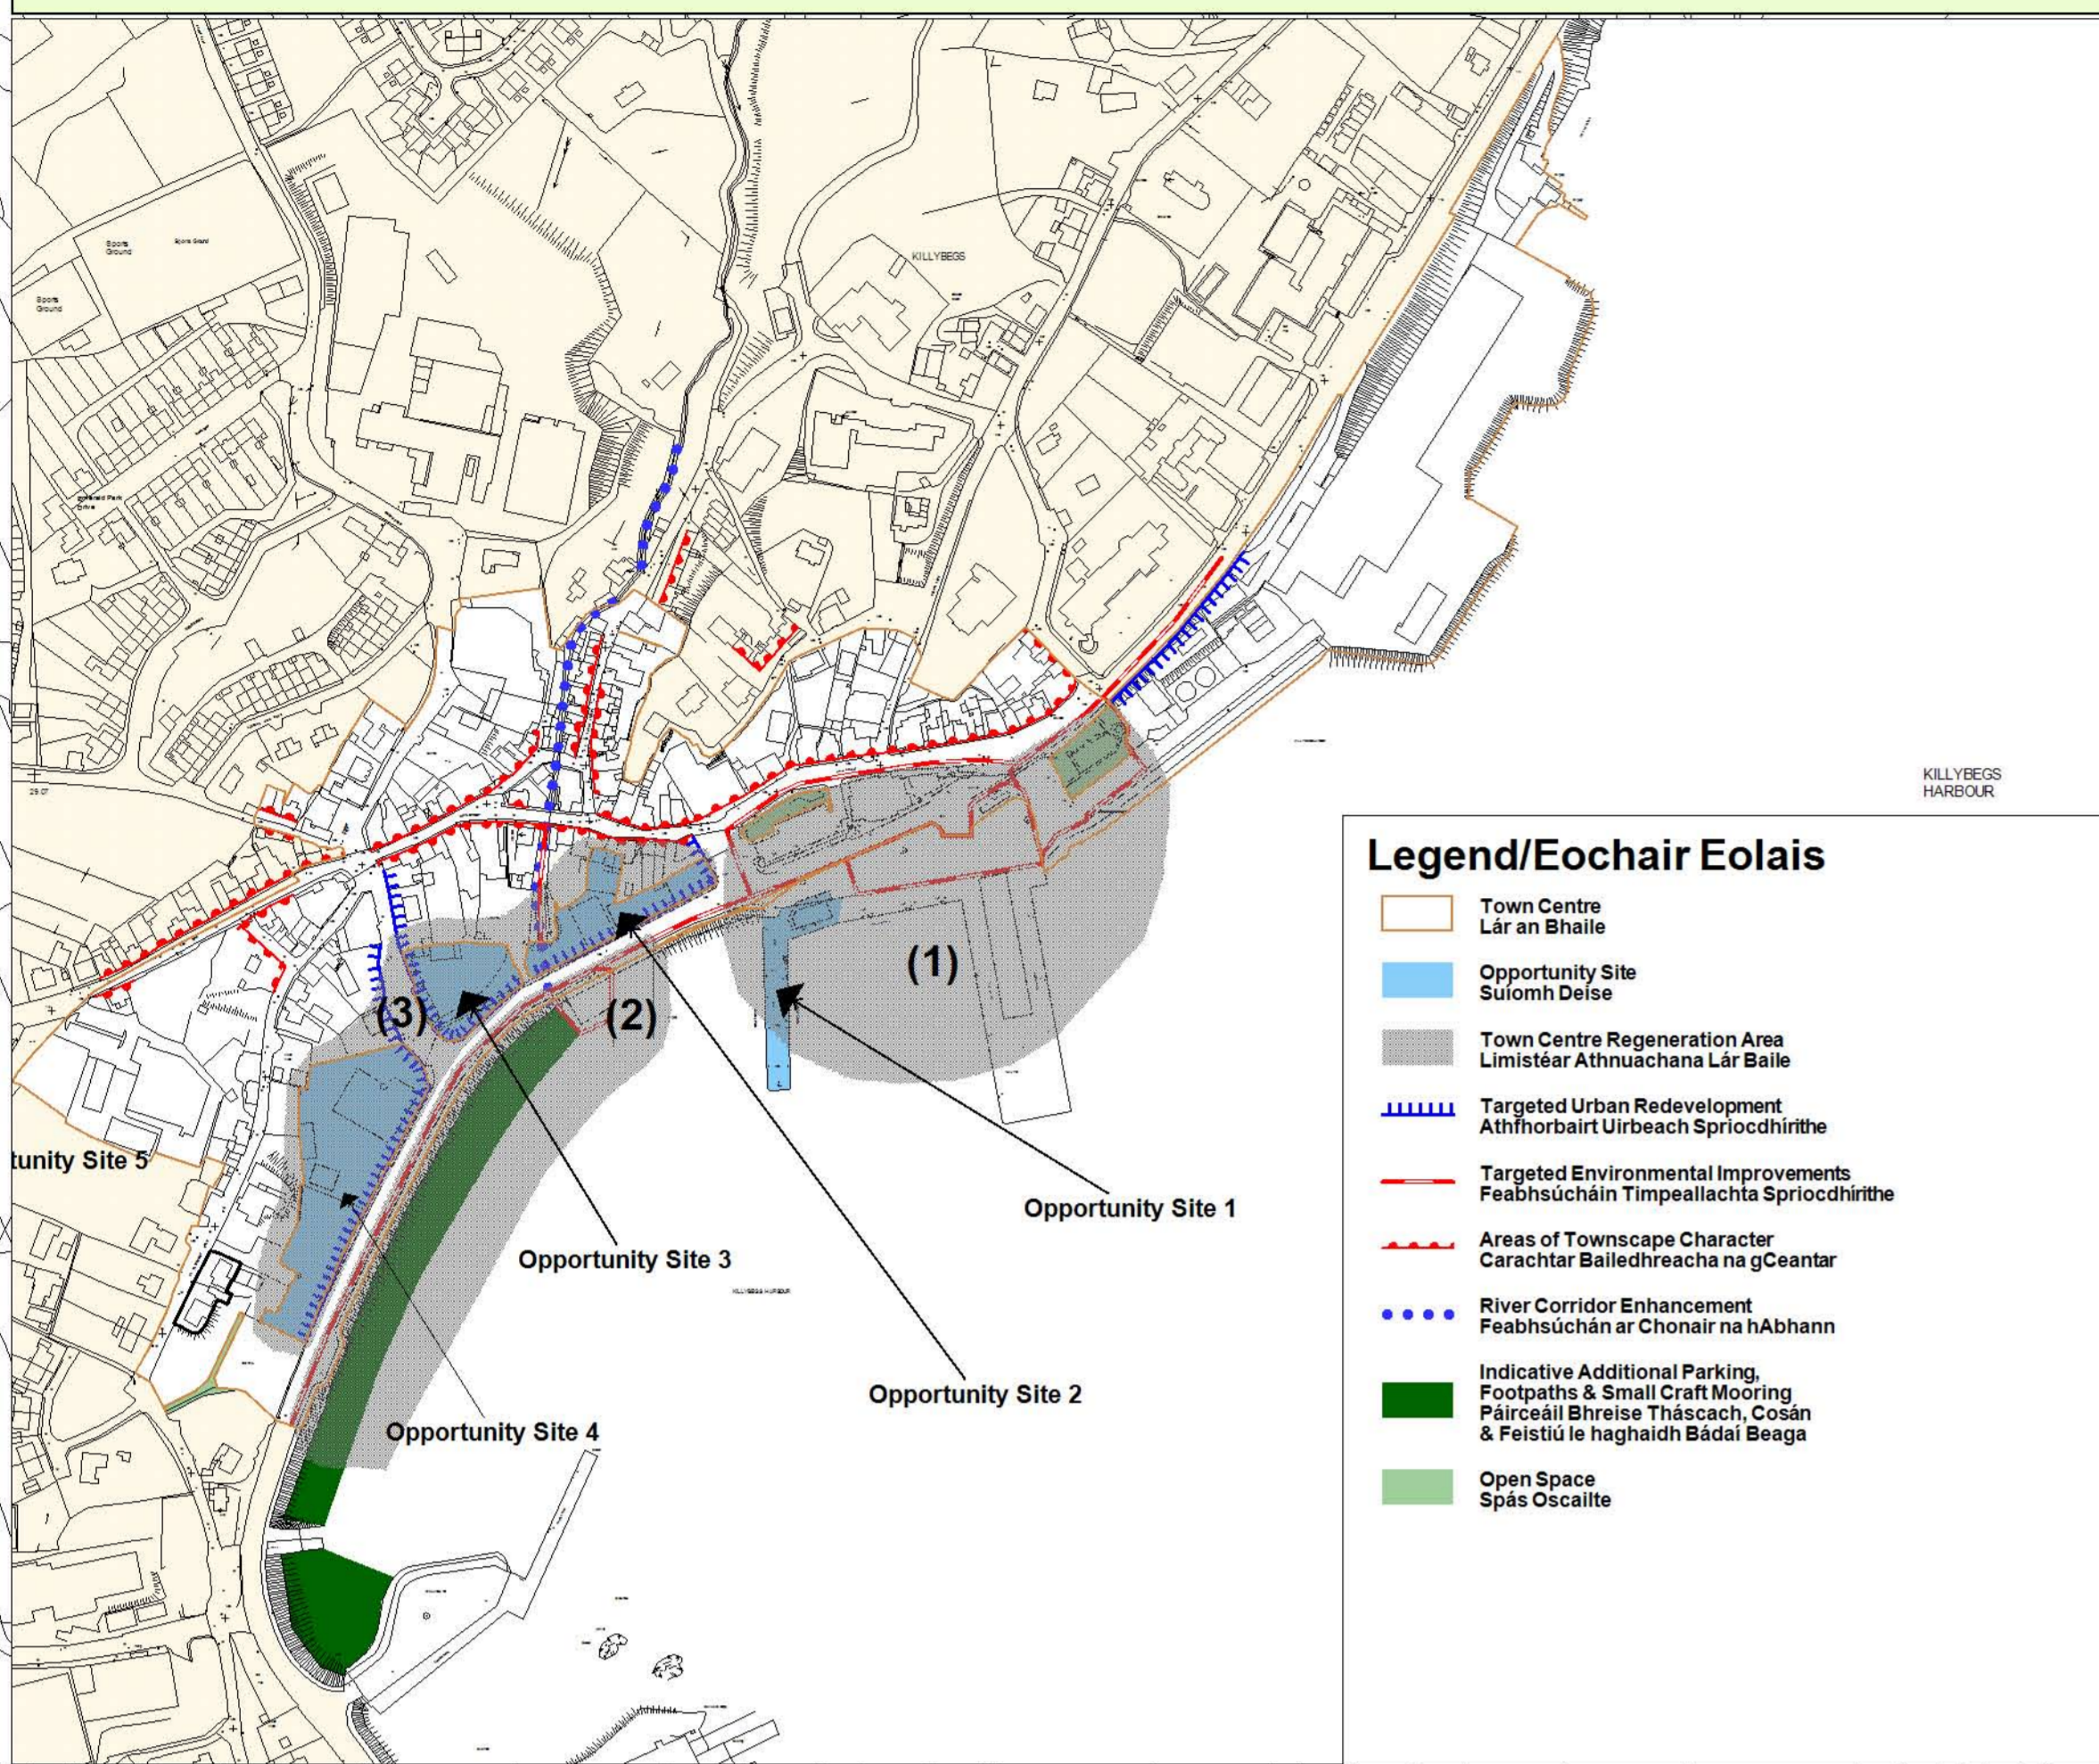

Killybegs Town Centre Insert
Ionsáiteán de Lár Baile na gCealla Beaga